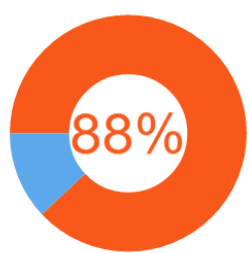

din toate calculatoarele
bibliotecilor conectate la
Internet

$ 3mIn

VALOAREA
ECHIPAMENTULUI