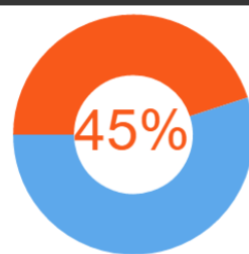

Impactul Bibliotecilor din Reteaua Novateca asupra Comunităților

DATE GENERALE DESPRE NOVATECA

754

BIBLIOTECI
din 754
localități

din biblioteci publice

din localități

35

RAIOANE
(inclusiv
Găgăuzia)