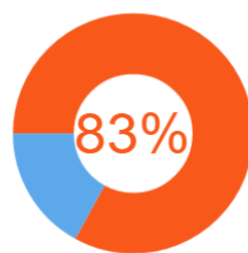

din toate
calculatoarele
bibliotecilor