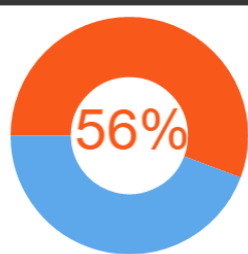

Impactul Bibliotecilor din Reteaua Novateca asupra Comunităților

DATE GENERALE DESPRE NOVATECA

754

BIBLIOTECI
din 754
localități

din biblioteci publice

din localități

35

RAIOANE
(inclusiv
Găgăuzia)

Navigare pe pagini web **71%**

Lucru la calculator **65%**

Utilizarea copiatorului
sau faxului **55%**

Din vizitatorii bibliotecilor au declarat că biblioteca este locul unde ei au utilizat Internetul pentru prima oară