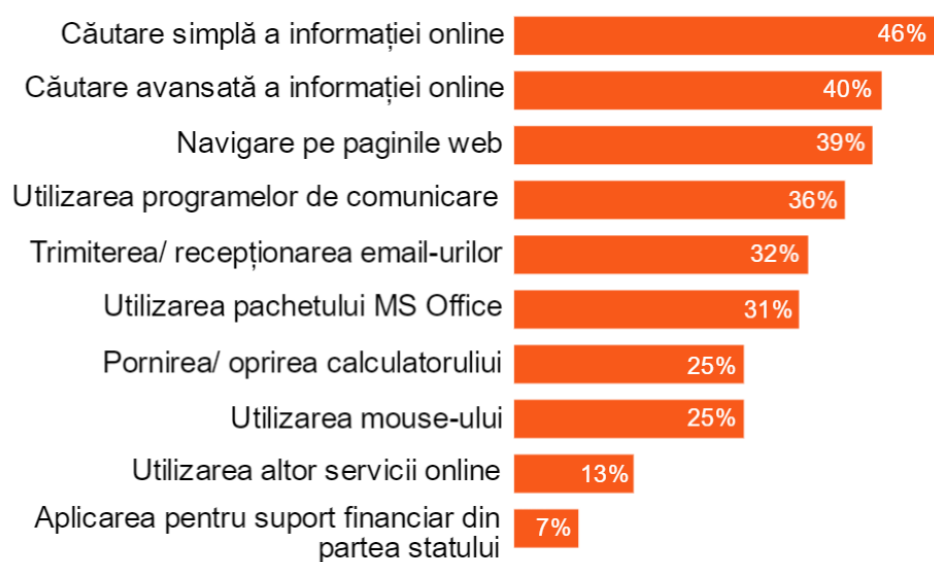

Navigare pe pagini web **71%**

Lucru la calculator **65%**

Utilizarea copiatorului
sau faxului **55%**

Din vizitatorii bibliotecilor au declarat că biblioteca este locul unde ei au utilizat Internetul pentru prima oară

Crearea conținutului online

49%

Căutarea informației guvernamentale

42%

Căutarea informației despre agricultură

36%

ALTE ACTIVITĂȚI LEGATE DE IT ÎN BIBLIOTECILE NOVATECA

Participarea în procesul de conducere **29%**

Utilizarea serviciilor guvernamentale **19%***

Comunicare în afaceri **12%**

Promovarea serviciilor/ produselor **8%**

Cumpărarea serviciilor/ produselor **8%***

Vânzarea produselor/ serviciilor **6%**

*Chisinau, învățământ superior, 25-39

*Sud, zona urbană, învățământ superior, 40-54

COMPETENȚE IT DOBÂNDITE DE CĂTRE VIZITATORII LA BIBLIOTECĂ

IMPORTANȚA ACCESULUI GRATUIT LA CALCULATOARE ȘI INTERNET

Proape toți vizitatorii bibliotecii consideră important sau foarte important asigurarea ACCESULUI GRATUIT LA CALCULATOARE ȘI ACCESULUI GRATUIT LA INTERNET la bibliotecă